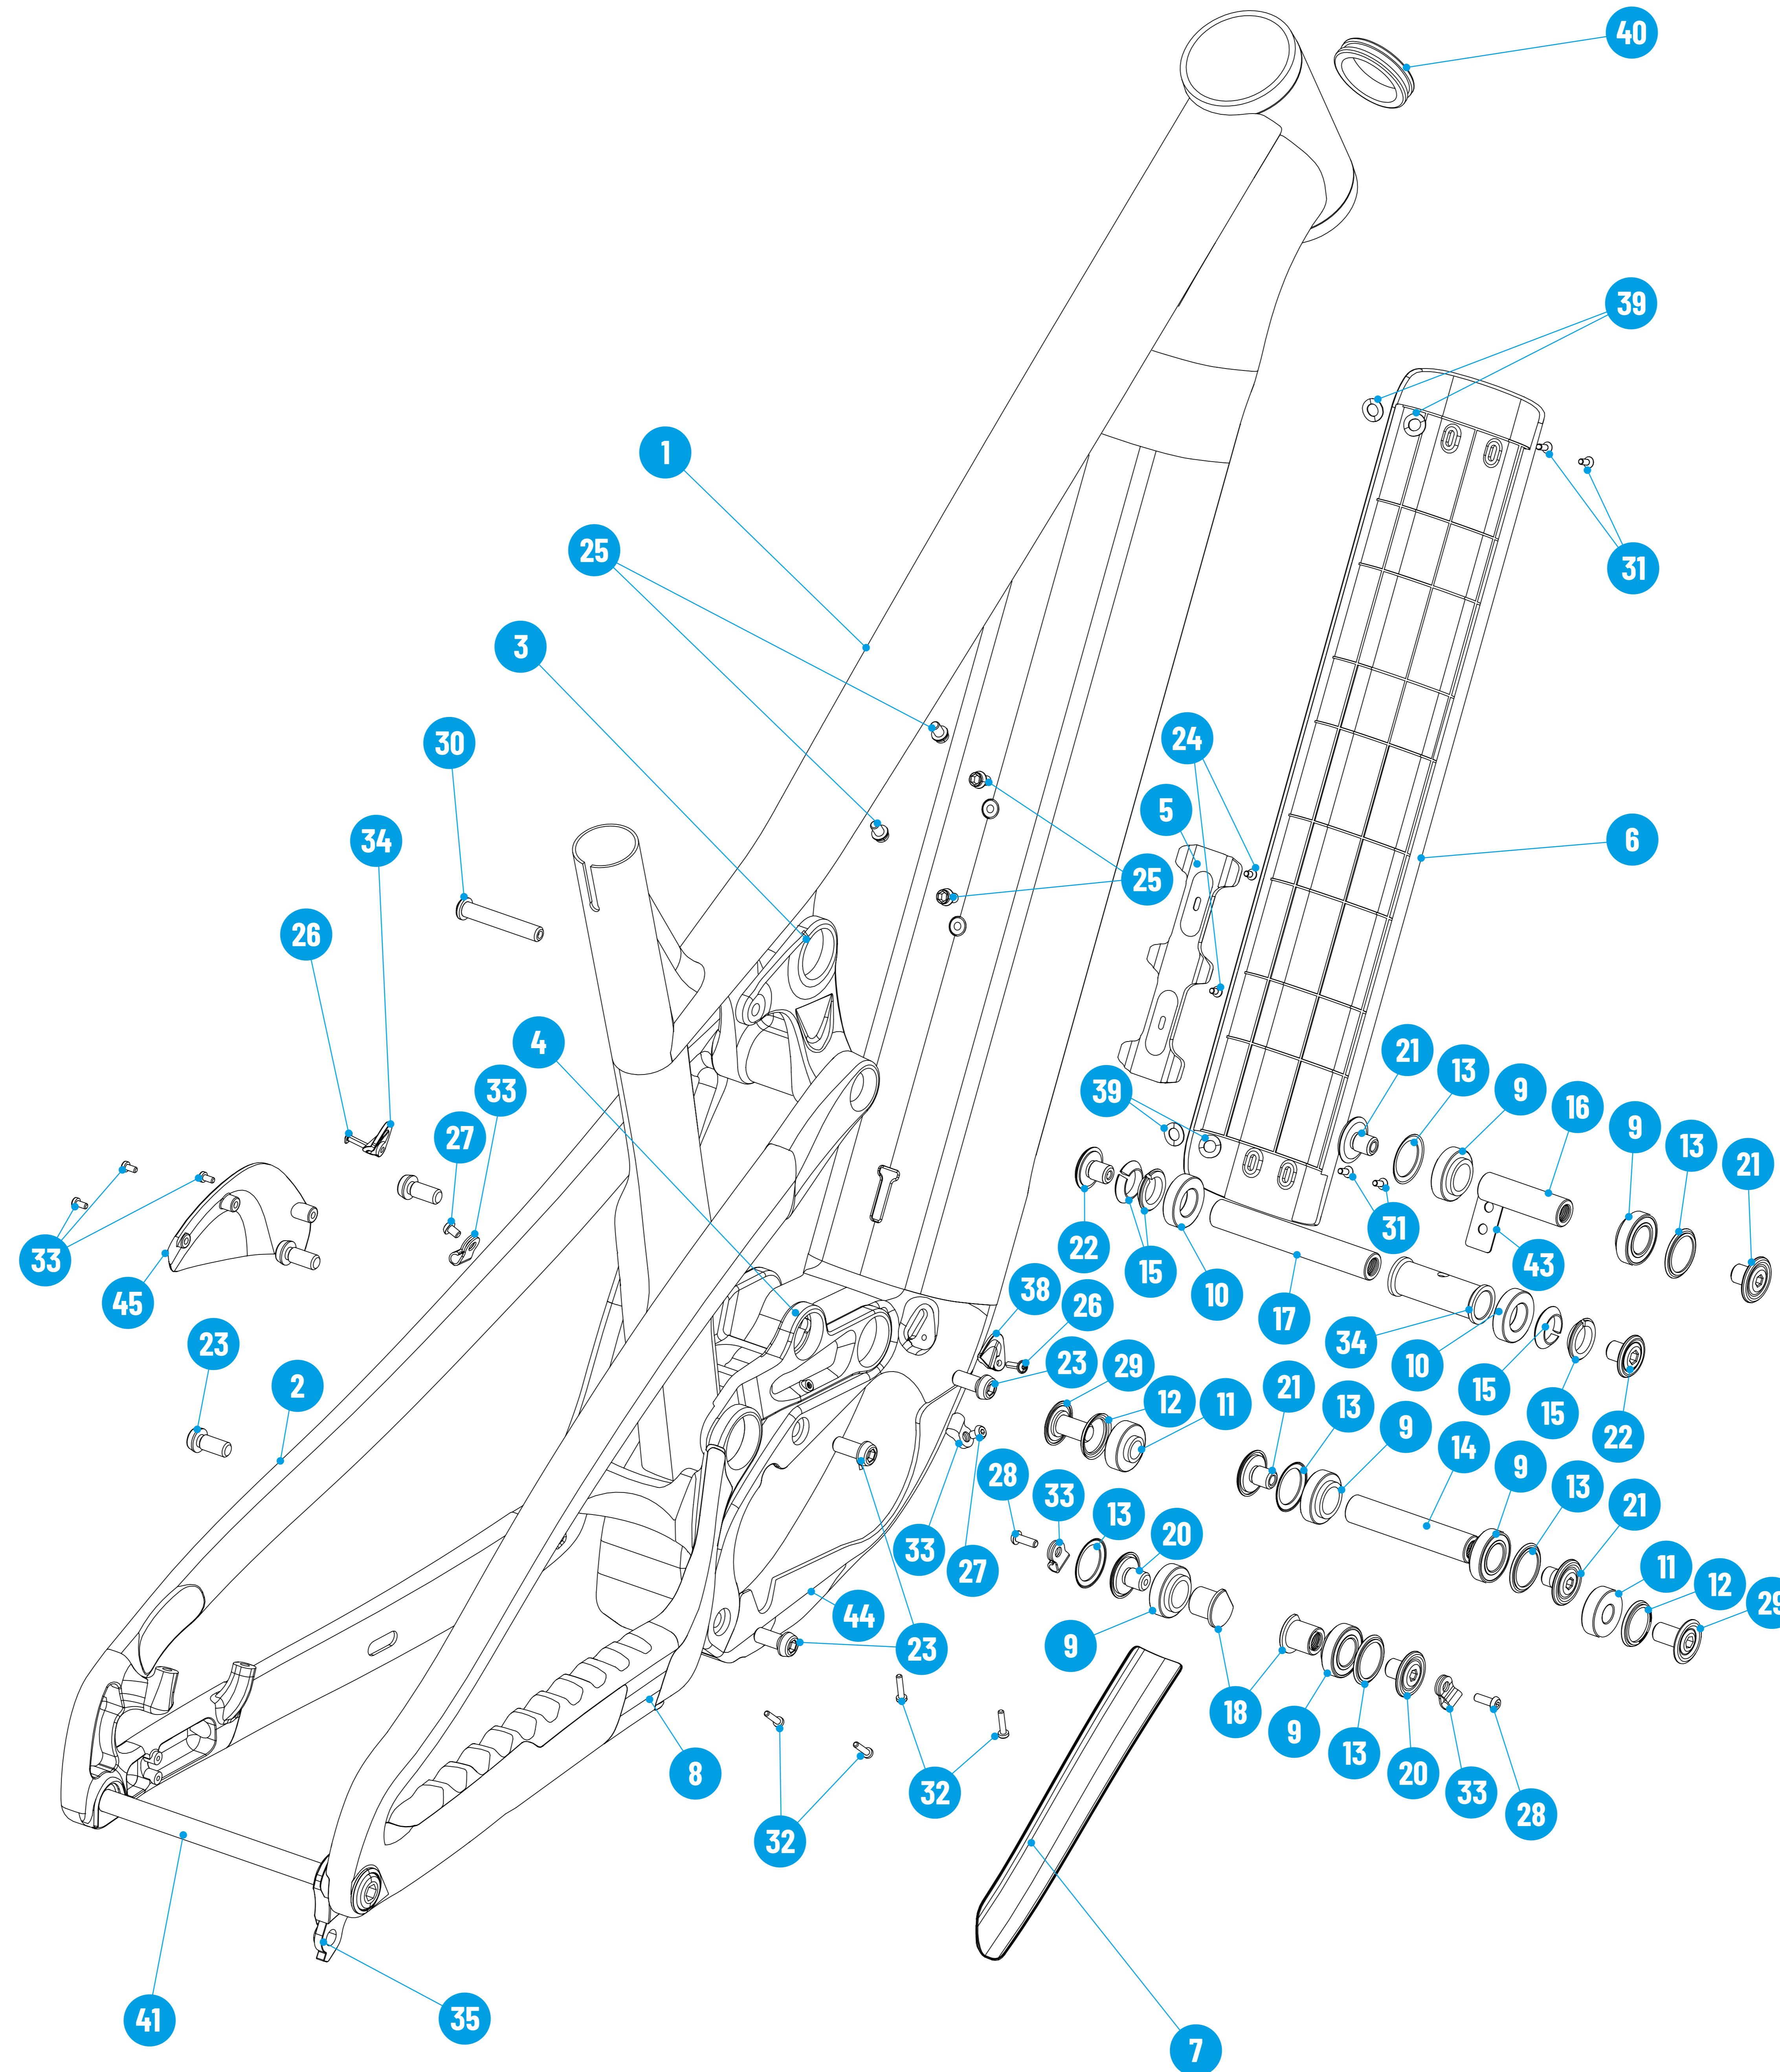

## LEVERAGE RATIO

## EKANO 2 AL - Standards

Shock length	205 mm
Shock stroke	60 mm
Shock mount top	8 mm x 35 mm
Shock mount bottom	TRUNNION
Rear wheel travel	170 mm
Brake mount	Post mount 200 mm
Seat post diameter	31,6 mm
Seat clamp diameter	34,9 mm
Head set (S.H.I.S.)	Top: ZS56 / Bottom: ZS56
Rear wheel axle	12 mm
Rear hub width	148 mm
Tire size front	29"
Tire size rear	27,5"
Max. Fork travel	190 mm

NO	Propain partnumber-version	Description	QTY.
1	001567-AL	Bike Frame	1
2	001454-AD	Rear_triangle_ekano_2021	1
3	001533-AB	Upper_link	1
4	001545-AC	Lower_link	1
5	001612-AB	Cable_guide_DT	1
6	001544-AG	Battery_cover	1
7	002051-AB	SS_protector	1
8	002039-AC	CS_protector	1
9	000176-AA	Bearing_15x28x7_flange	6
10	000006-AA	Bearing_15x28x7	2
11	001532-AA	Bearing_10x26x811	2
12	001385-AA	Dust_cap_seal	2
13	000602-AB	Dust_cap_seal	6
14	001572-AA	Axle_15x77xM10x1	1
15	000604-AA	Clamp_ring_15mm_axle	4
16	001583-AA	Axle_15x51,5xM10x1	1
17	001569-AA	Axle_15x100,5xM10x1	1
18	001546-AA	Nut_M10x1x16,75custom	2
19	000835-AC	Alu_Bushing_Propain_axle	1
20	001714-AA	Bolt_M10x1x12custom	2
21	000600-AB	15mm_Axle_Cap	4
22	000605-AB	15mm_clamp_Axle_Cap	2
23	000972-AA	Bolt_M8x18	6
24	001710-AA	Bolt_M3x6 DIN7991	2
25	002060-AA	Bolt_M5x9	4
26	002116-AA	Bolt_M3x12_NoIS07380-2	2
27	001743-AA	bolt m4x12 ISO 7380-1	2
28	001715-AA	bolt m4x12 ISO 7380-1	2
29	001346-AA	RT mount bolt 10x18mm	2
30	000992-AA	Bolt_M8x48_custom	1
31	001782-AA	Bolt_M3x8 DIN7991	4
32	001885-AA	Bolt_M3x14custom	4
33	002102-AA	Bolt_M3x6custom	3
34	001748-AA	Spacer_15x21x54	1
35	001739-AA	UDH hanger	1
36	001713-AA	action cable base	4
37	001772-AB	Single_calbe_inlet_clamp	1
38	001803-AB	Single_calbe_inlet_clamp	1
39	001812-AA	Washer_15x12x0,5	4
40	001858-AC	Cable_shield	1
41	001283-AA	Propain_Axle_x12_148mm	1
42	001067-AA	passscheiben_18x12x0,2	2
43	002085-AA	Spacer	1
44	001931-AC	Engine cover	1
45	001882-AG	Engine cover	1