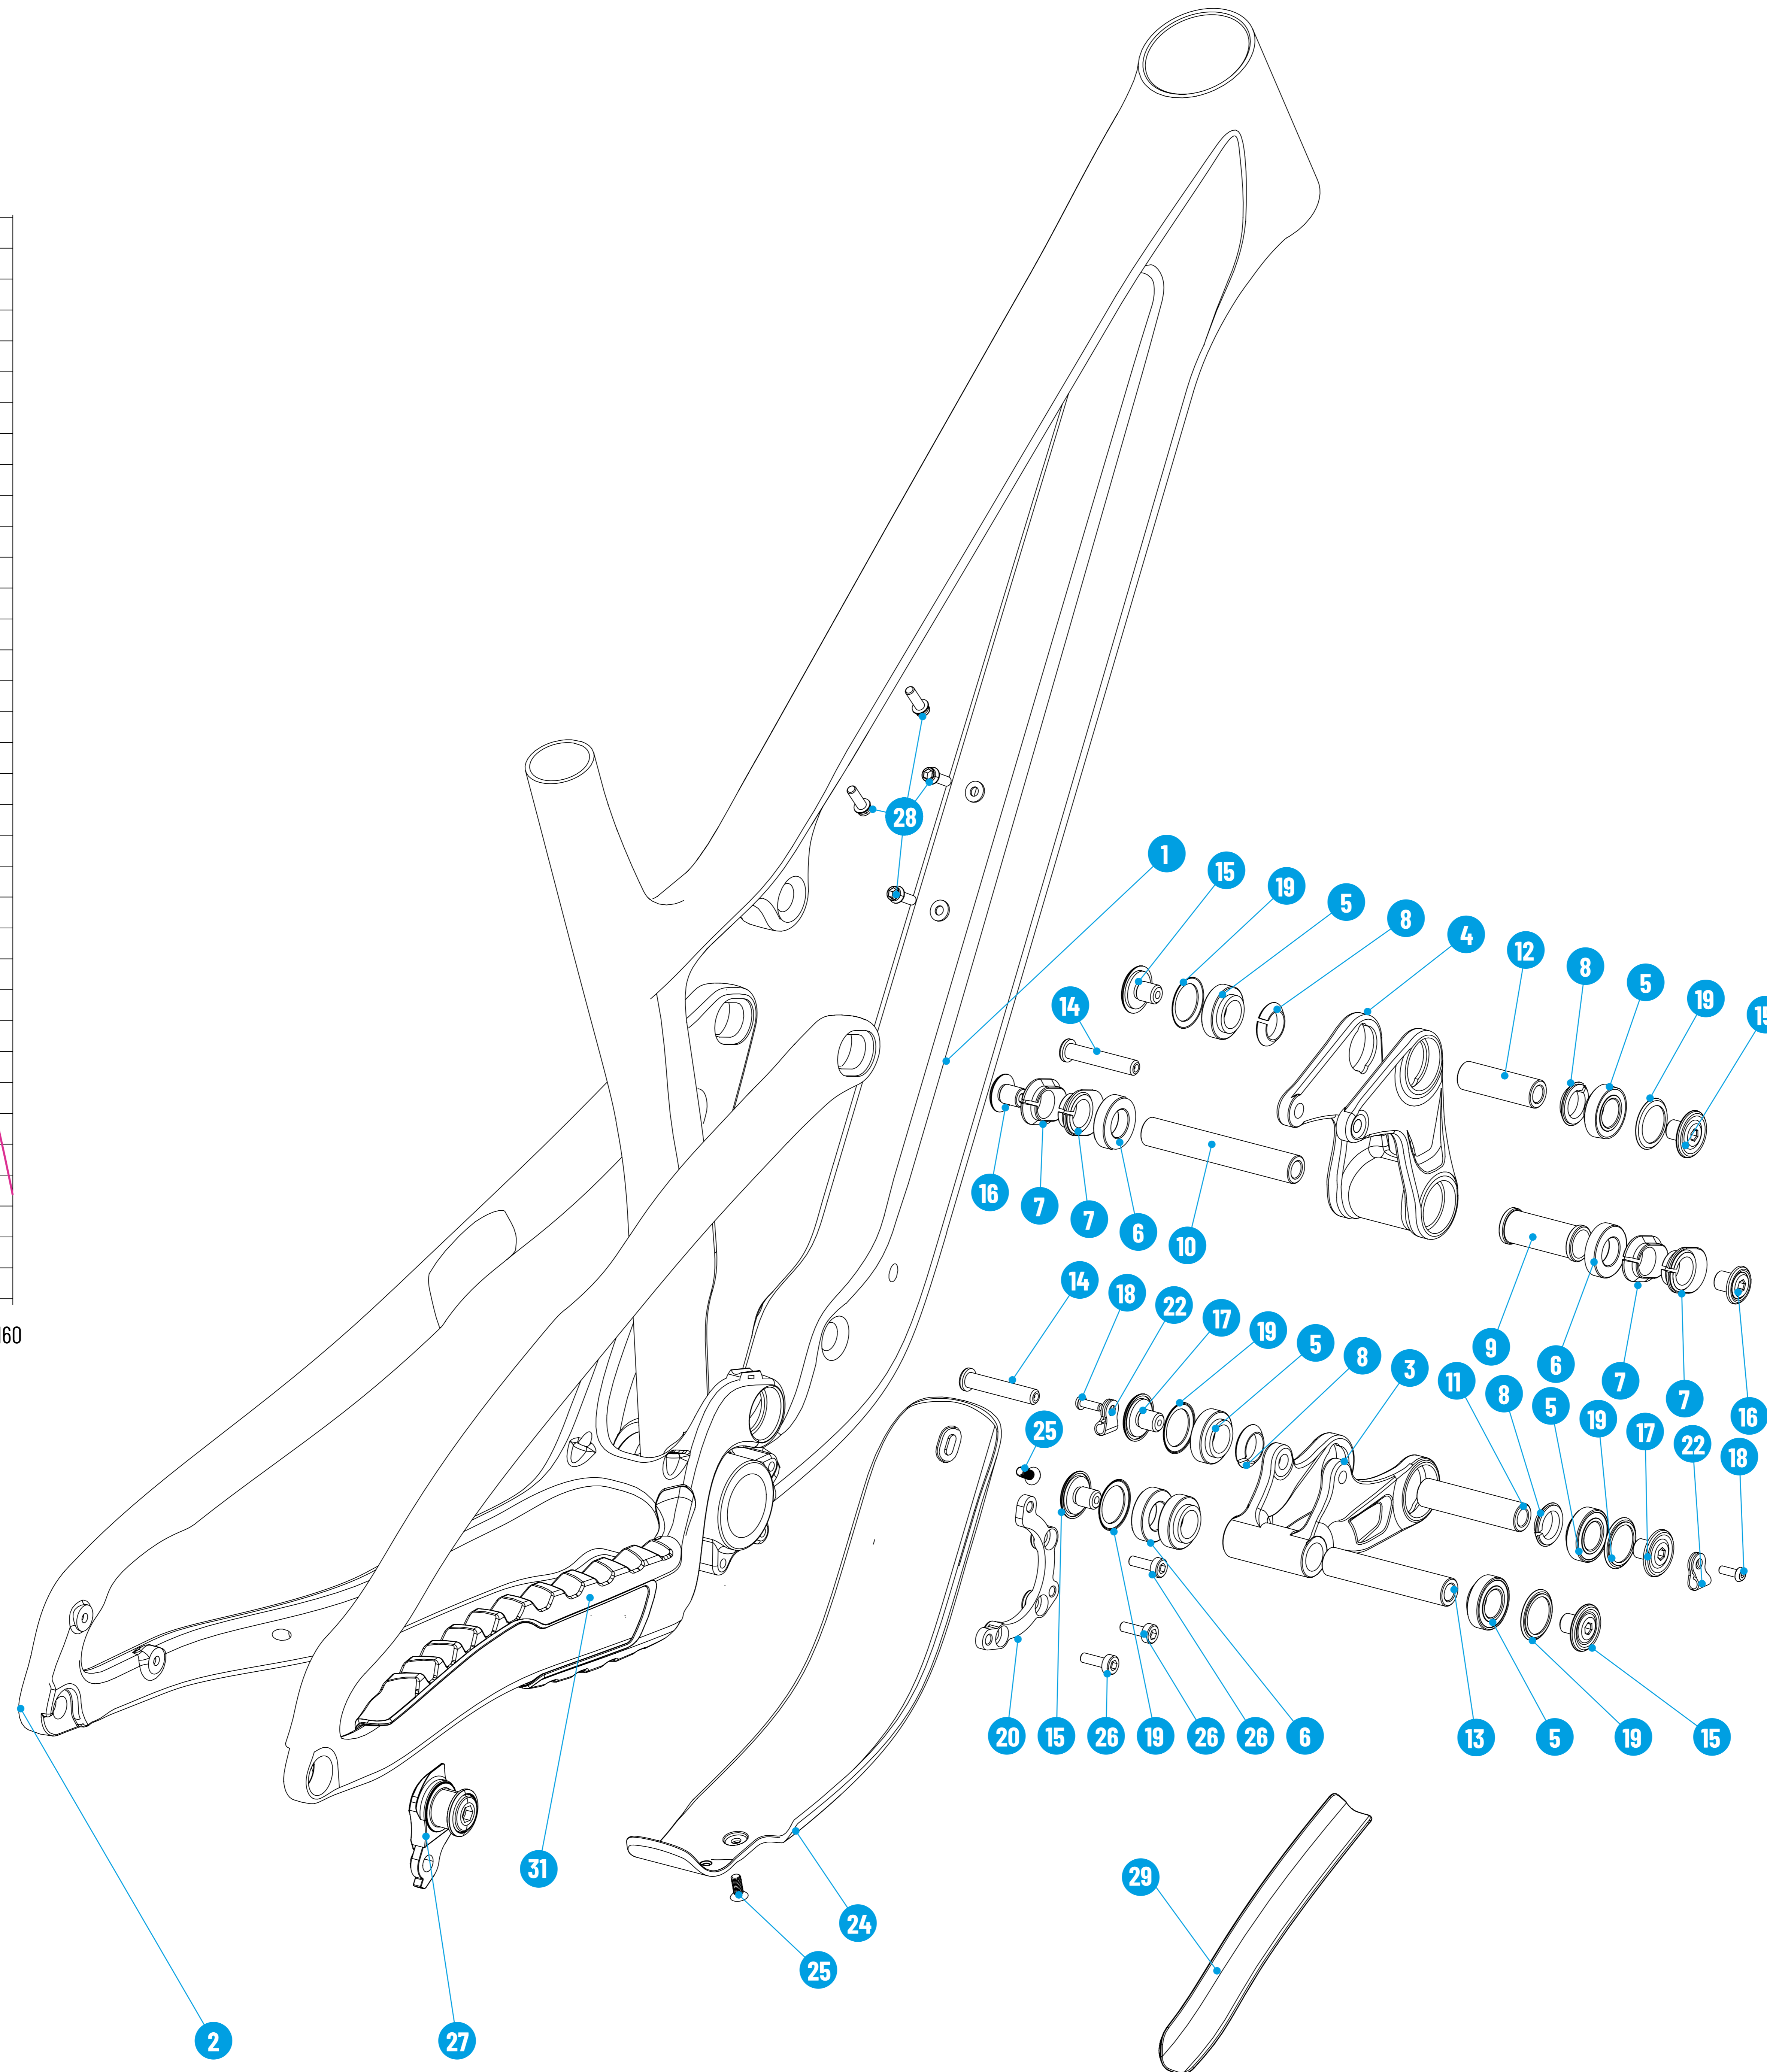

## LEVERAGE RATIO

NO	Propain partnumber-version	Description	QTY.
1	001649-AE	Front triangle	1
2	001575-AI	Rear triangle	1
3	001698-AB	Lower_link	1
4	001689-AE	Upper_link	1
5	000176-AA	Bearing_15x28x7_flange_No61902	6
6	000006-AA	Bearing_15x28x7_NoS61902-2RS	3
7	001720-AA	Flip_chip	4
8	000604-AA	Clamp_ring_15mm_axle	4
9	001708-AB	Spacer	1
10	002132-AA	Axle	1
11	001694-AA	Axle_15dia_63mm_M10x1	1
12	001693-AA	Axle_15dia_47mm_M10x1	1
13	001750-AA	Axle_15dia_76.5mm_M10x1	1
14	000991-AB	Bolt_M8x43_custom	2
15	000600-AB	15mm_Axle_Cap	4
16	001626-AA	10mm_clamp_Axle_Cap	2
17	001714-AA	15mm_Axle_Cap with Thread	2
18	001715-AA	Bolt M4x12 ISO 7380-1	2
19	000602-AB	Dust_cap_seal	6
20	001857-AA	ISCG05 mount	1
21	001854-AB	Brake_Adapter_180/200	1
22	001713-AA	Action cable base	2
23	001764-AA	Bolt	2
24	001927-AA	DT_protector	1
25	000056-AA	Bolt_M5x12_countersunk	2
26	001538-AB	M6 x 16 flathead din 6912	3
27	001739-AA	UDH hanger	1
28	001893-AA	Bolt	4
29	002049-AD	SS_protector	1
30	001284-AA	Propain_Sixpack_X12_axle_UDH	1
31	002043-AD	CS_protector	1

### TYEE 6 CF - Standards

Shock length	210 mm
Shock travel	55 mm
Shock mount top	8mm x 30mm
Shock mount bottom	8mm x 30mm
Rear wheel travel	160mm
Bottom bracket	BSA 73mm
Brake mount	Post mount 180 & 200 mm
Seat post diameter	31,6mm
Head set (S.H.I.S.)	Top: ZS56 / Bottom: ZS56
Rear wheel axle	x12 (148 mm-Boost)
Rear hub width	148mm (Boost)
Chain line	52 - 55 mm (boost)
Chain guide mount	ISCG 05
Tire size	27.5" / MIX / 29"
Max. Fork travel	170 mm
Hanger	SRAM UDH / SRAM Eagle Transmission