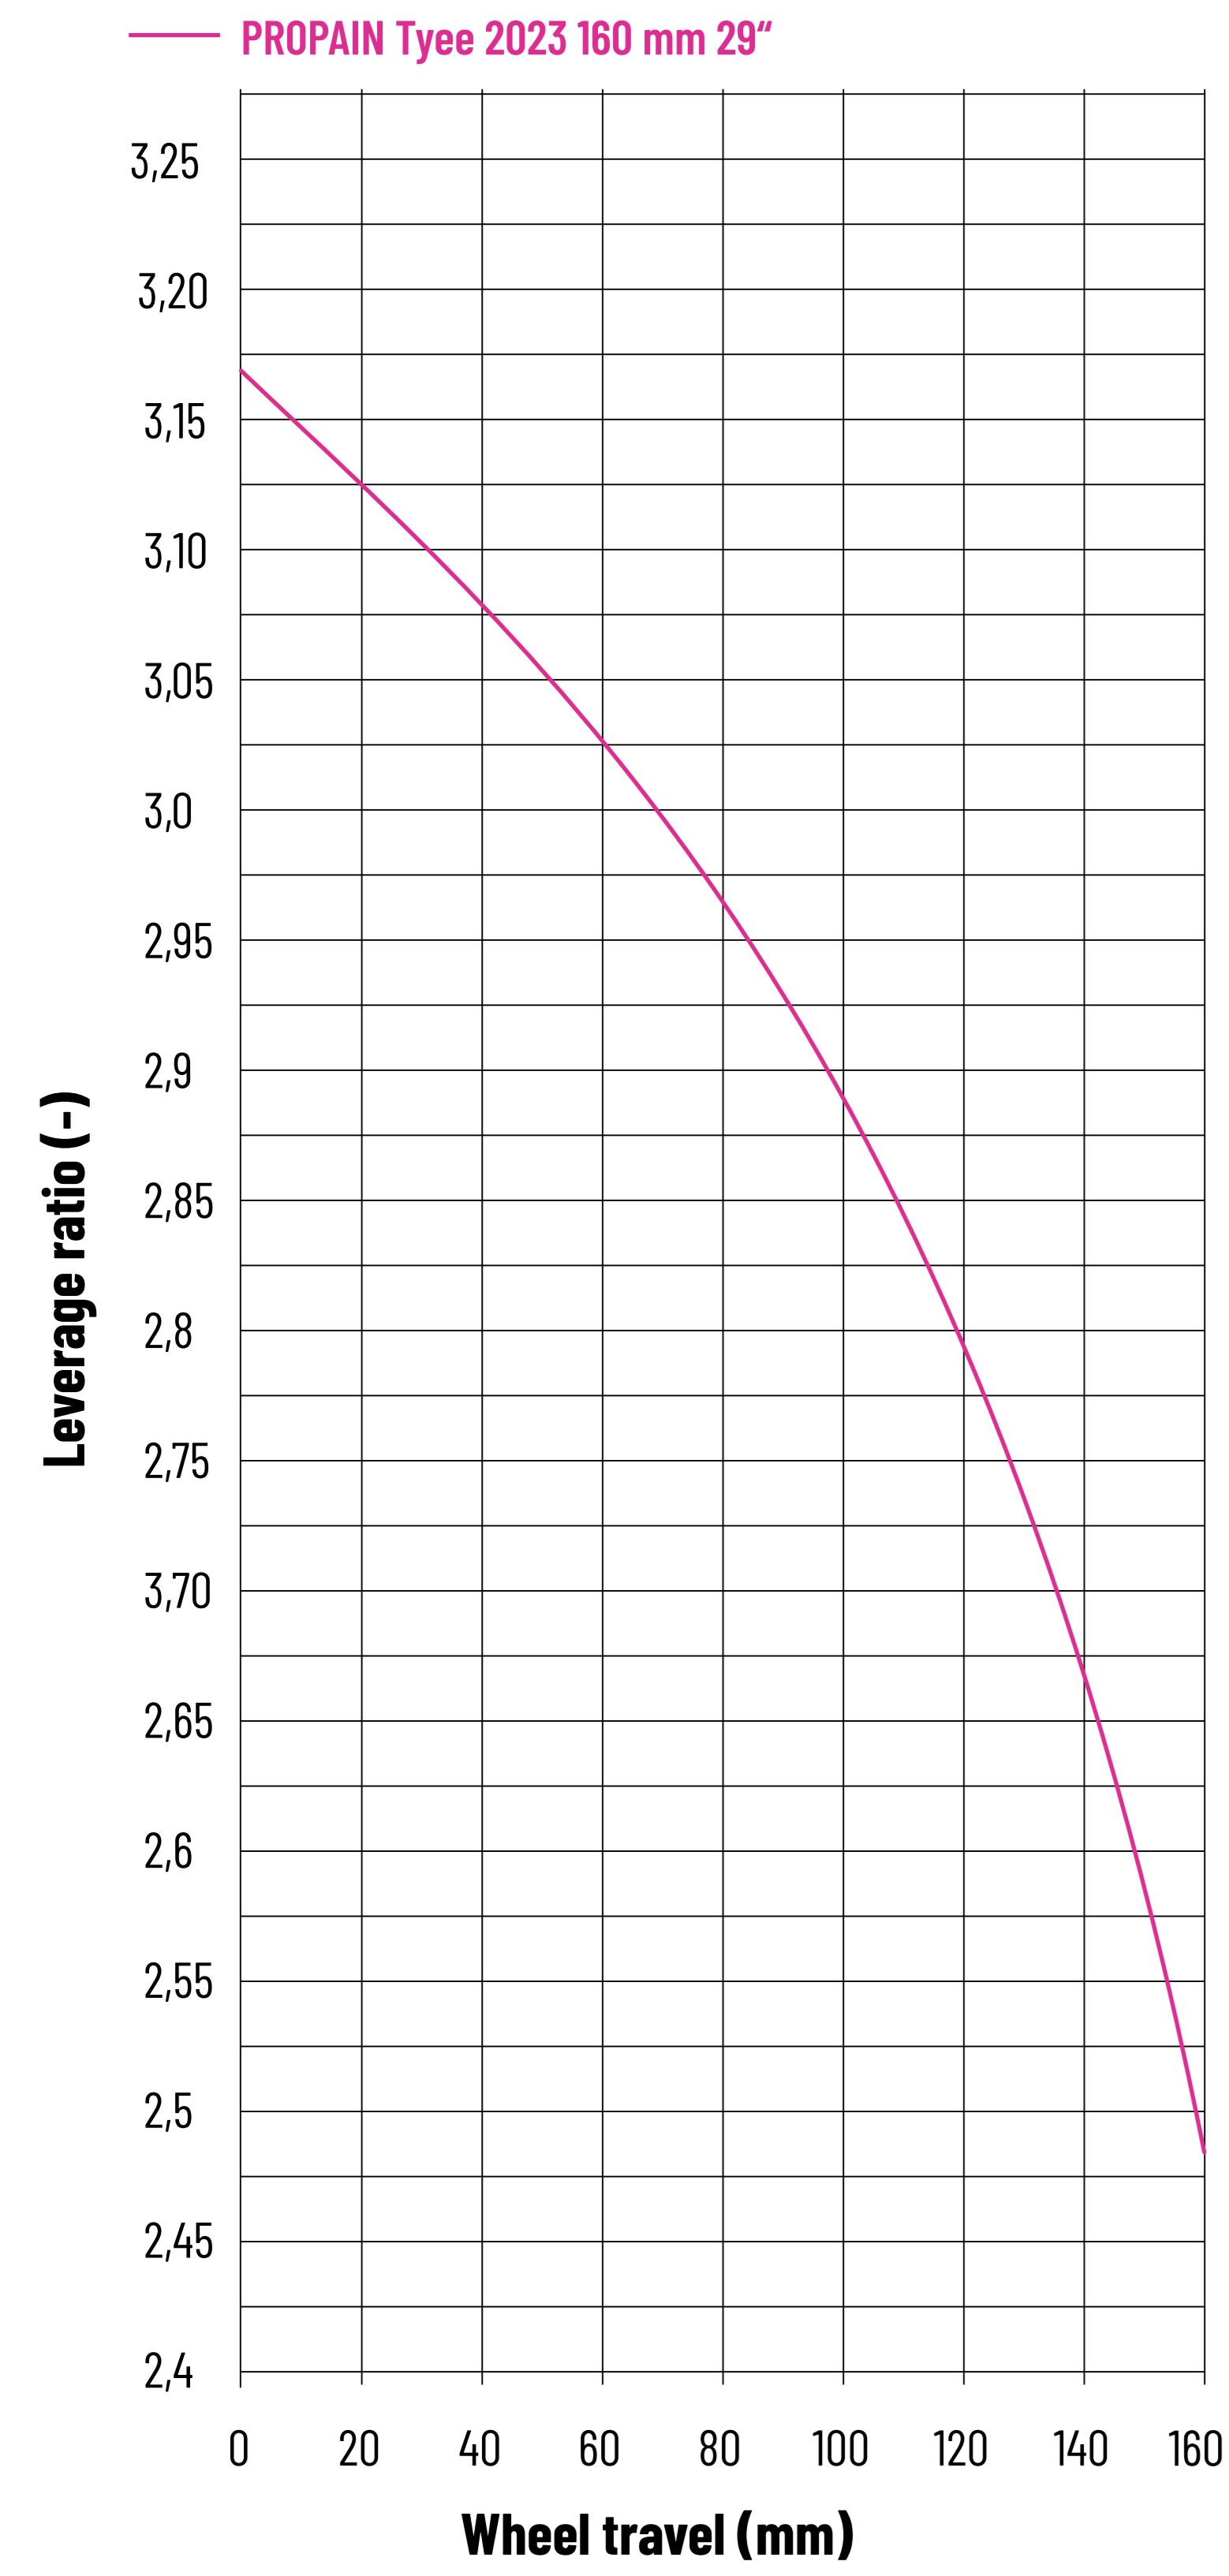

## LEVERAGE RATIO

NO	Propain partnumber-version	Description	QTY.
1	001649-AE	Front triangle	1
2	001575-AI	Rear triangle	1
3	001698-AB	Lower_link	1
4	001689-AE	Upper_link	1
5	000176-AA	Bearing_15x28x7_flange_No61902	6
6	000006-AA	Bearing_15x28x7_NoS61902-2RS	3
7	001720-AA	Flip_chip	4
8	000604-AA	Clamp_ring_15mm_axle	4
9	001708-AB	Spacer	1
10	002132-AA	Axle	1
11	001694-AA	Axle_15dia_63mm_M10x1	1
12	001693-AA	Axle_15dia_47mm_M10x1	1
13	001750-AA	Axle_15dia_76.5mm_M10x1	1
14	000991-AB	Bolt_M8x43_custom	2
15	000600-AB	15mm_Axle_Cap	4
16	001626-AA	10mm_clamp_Axle_Cap	2
17	001714-AA	15mm_Axle_Cap with Thread	2
18	001715-AA	Bolt M4x12 ISO 7380-1	2
19	000602-AB	Dust_cap_seal	6
20	001857-AA	ISCG05 mount	1
21	001854-AB	Brake_Adapter_180/200	1
22	001713-AA	Action cable base	2
23	001764-AA	Bolt	2
24	001927-AA	DT_protector	1
25	000056-AA	Bolt_M5x12_countersunk	2
26	001538-AB	M6 x 16 flathead din 6912	3
27	001739-AA	UDH hanger	1
28	001893-AA	Bolt	4
29	002049-AD	SS_protector	1
30	001284-AA	Propain_Sixpack_X12_axle_UDH	1
31	002043-AD	CS_protector	1

### TYEE 6 CF - Standards

Shock length	210 mm
Shock travel	55 mm
Shock mount top	8mm x 30mm
Shock mount bottom	8mm x 30mm
Rear wheel travel	160mm
Bottom bracket	BSA 73mm
Brake mount	Post mount 180 & 200 mm
Seat post diameter	31,6mm
Head set (S.H.I.S.)	Top: ZS56 / Bottom: ZS56
Rear wheel axle	x12 (148 mm-Boost)
Rear hub width	148mm (Boost)
Chain line	52 - 55 mm (boost)
Chain guide mount	ISCG 05
Tire size	27.5" / MIX / 29"
Max. Fork travel	170 mm
Hanger	SRAM UDH / SRAM Eagle Transmission